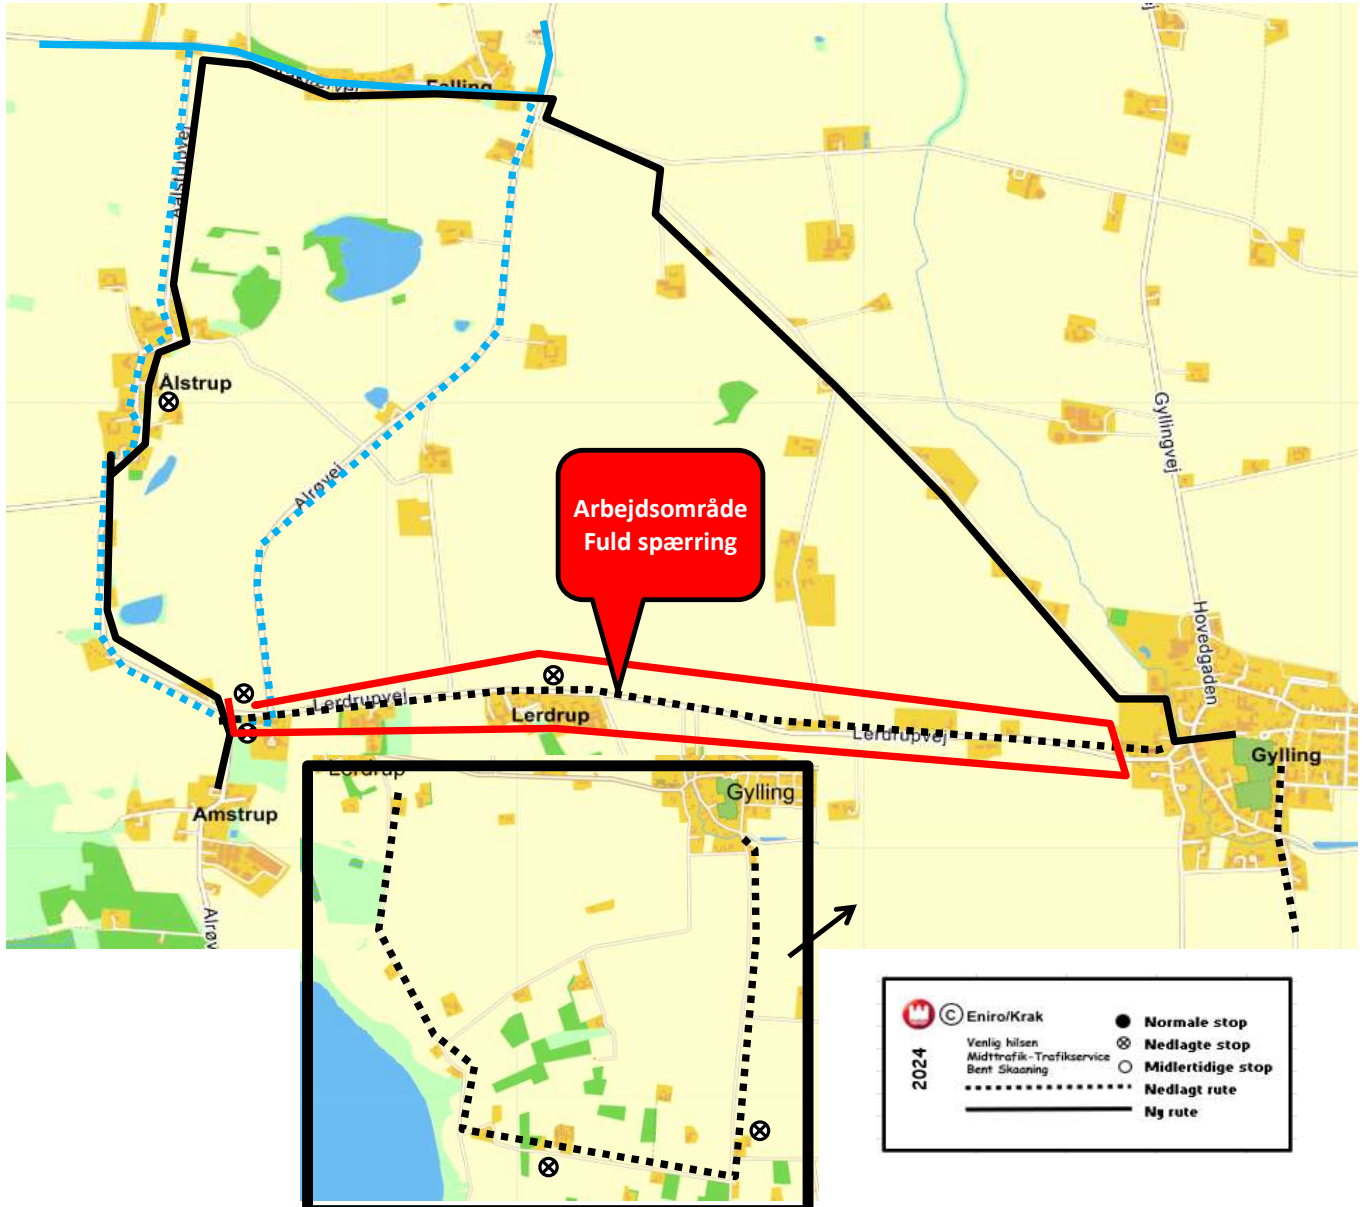

Omkørsel for rute 1007

**Mandag 21/10 og tirsdag 22/10
mellem kl. 08.00 og 16.00**

På grund af asfaltarbejde spærres Lerdrupvej mellem Gylling og Amstrup. Der køres nedenstående omkørsel.

Gældende i begge retninger.

Benyt i stedet: Gylling, Amstrup/Alrøvej

Afgange via Åkær, Ålstrup, Halkær, Faling (VIST MED BLÅ STREG)

Her kører bussen ikke: Ålstrupvej, Lerdrupvej, Alrøvej

Omkørsel: Bussen fortsætter direkte på Aakjærvej mellem Åkær og Faling.

Her stopper bussen ikke: Ålstrup og Halkær

Benyt i stedet: Aakjærvej

OBS!

Stoppestedet er midlertidigt lukket

Mandag 21/10 og tirsdag 22/10
mellem kl. 08.00 og 16.00

Benyt i stedet

Rute 1007 :
Normale stop Falling

Alle afgange som normalt kører via Alrøvej til Falling

Har du brug for hjælp?
Kontakt Midttrafik Kundecenter på 70 210 230
eller besøg midttrafik.dk

midttrafik

OBS!

Stoppestedet er midlertidigt lukket

Mandag 21/10 og tirsdag 22/10
mellem kl. 08.00 og 16.00