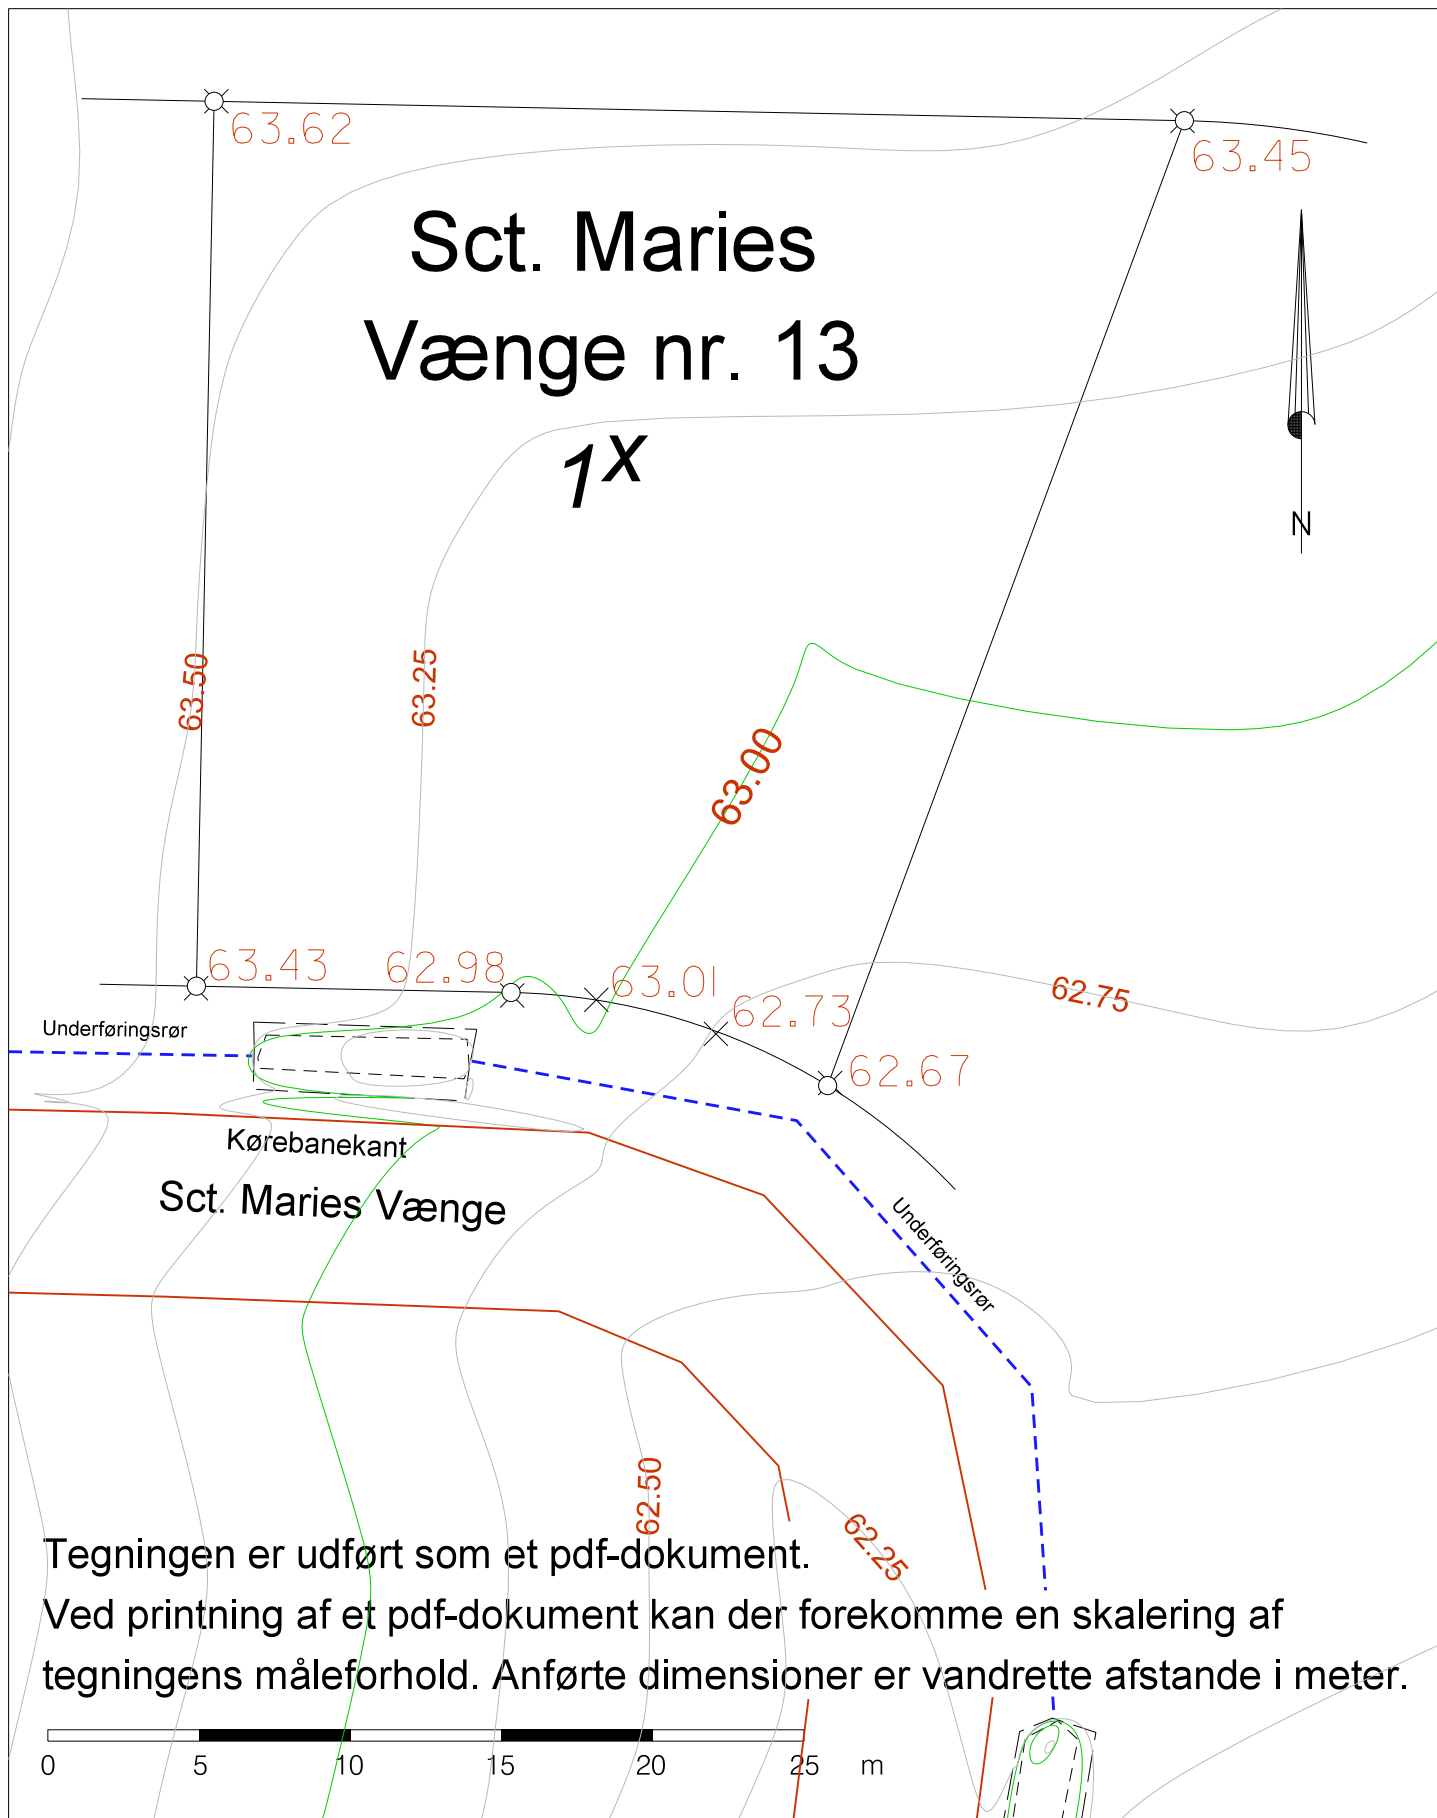

# Sct. Maries Vænge nr. 13

1X

N

Landinspektør • firmaet  
**Bonefeld & Bystrup A/S**  
Strandpromenaden 6 8700 Horsens  
Tlf. 76 28 60 60 Fax. 76 28 60 61  
post@landplan.dk www.bonefeld-bystrup.dk

Parcelkort med kurver for:  
Sct Maries Vænge nr. 13  
Matr.nr. 1-x, Snærild By, Odder  
Odder Kommune

Fil	Dato		Init.
	Målt	12-20.11.18	
J nr	Tegn. udg.	Dato	Tegnet
43408			23.11.2018 sfs
Kotesystem		Målforhold	
DVR90		1:250	

Godkendt
landinspektør