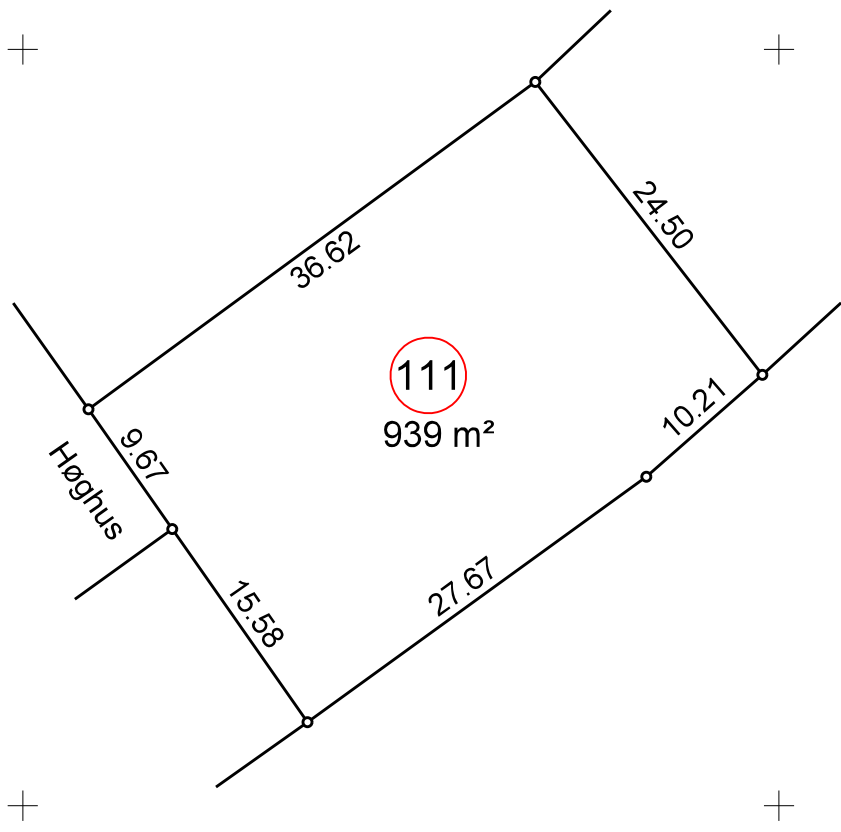

Alle dimensioner er vandrette afstande
 Tegningen er udført som et pdf-dokument
 Ved print af et pdf-dokument kan der forekomme
 skalering af tegningens indhold

Landinspektør • firmaet Bonefeld & Bystrup A/S Strandpromenaden 6 8700 Horsens Tlf. 76 28 60 60 Fax. 76 28 60 61 post@landplan.dk www.bonefeld-bystrup.dk				Parcelkort vedr. Høghus nr. 111 Lokalplan nr. 1113 Odder Kommune	
Fil		Dato		Godkendt	
		Målt -			
J nr	Tegn. udg.	Dato	Tegnet 25.11.15	cpe	
39043			Kotesystem	Målförhøld 1:500	
landinspektør					