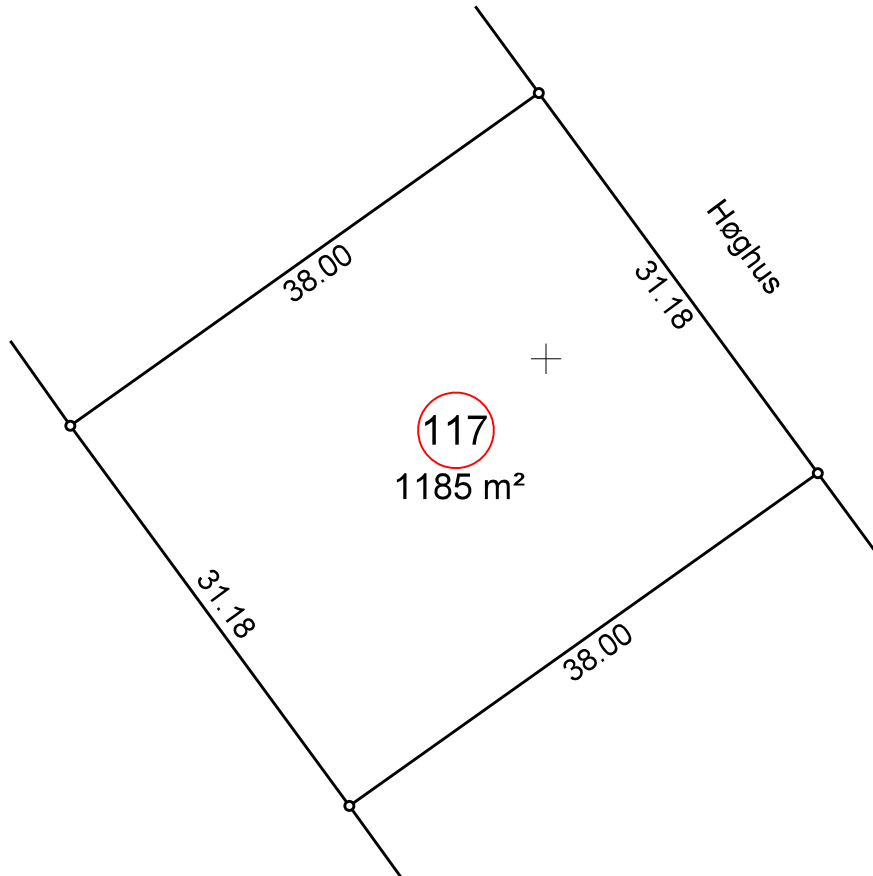

Alle dimensioner er vandrette afstande

- + Tegningen er udført som et pdf-dokument
- + Ved print af et pdf-dokument kan der forekomme skalering af tegningens indhold

Landinspektør • firmaet Bonefeld & Bystrup A/S Strandpromenaden 6 8700 Horsens Tlf. 76 28 60 60 Fax. 76 28 60 61 post@landplan.dk www.bonefeld-bystrup.dk				Parcelkort vedr. Høghus nr. 117 Lokalplan nr. 1113 Odder Kommune	
Fil		Dato		Godkendt	
		Målt		-	
J nr		Tegn, udg.		Tegnet 27.11.15	
39043				cpe	
		Kotesystem		Målförhold	
				1:500	