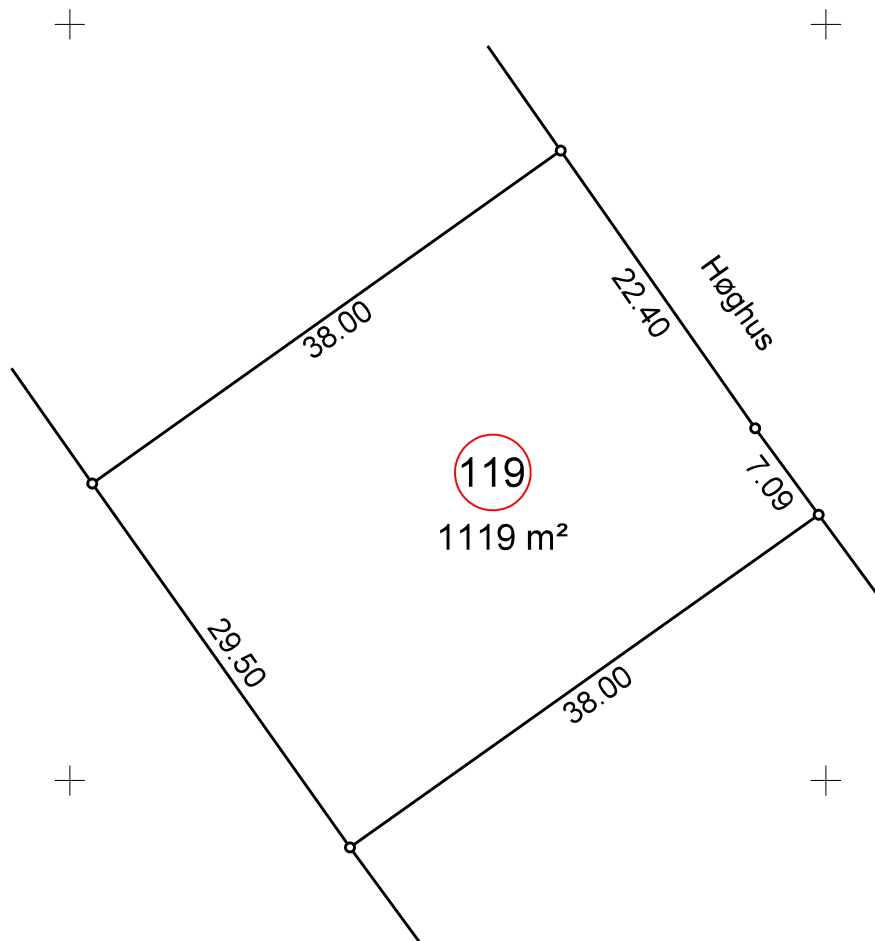

Alle dimensioner er vandrette afstande
 Tegningen er udført som et pdf-dokument
 Ved print af et pdf-dokument kan der forekomme
 skalering af tegningens indhold

Landinspektør • firmaet
Bonefeld & Bystrup A/S
 Strandpromenaden 6 8700 Horsens
 Tlf. 76 28 60 60 Fax. 76 28 60 61
 post@landplan.dk www.bonefeld-bystrup.dk

Parcelkort vedr.
 Høghus nr. 119
 Lokalplan nr. 1113
 Odder Kommune

Fil		Dato		Int.	
		Målt		-	
J nr	Tegn. udg.	Dato	Tegnet	27.11.15	cpe
39043			Kotesystem	Målførhald	1:500

Godkendt
landinspektør