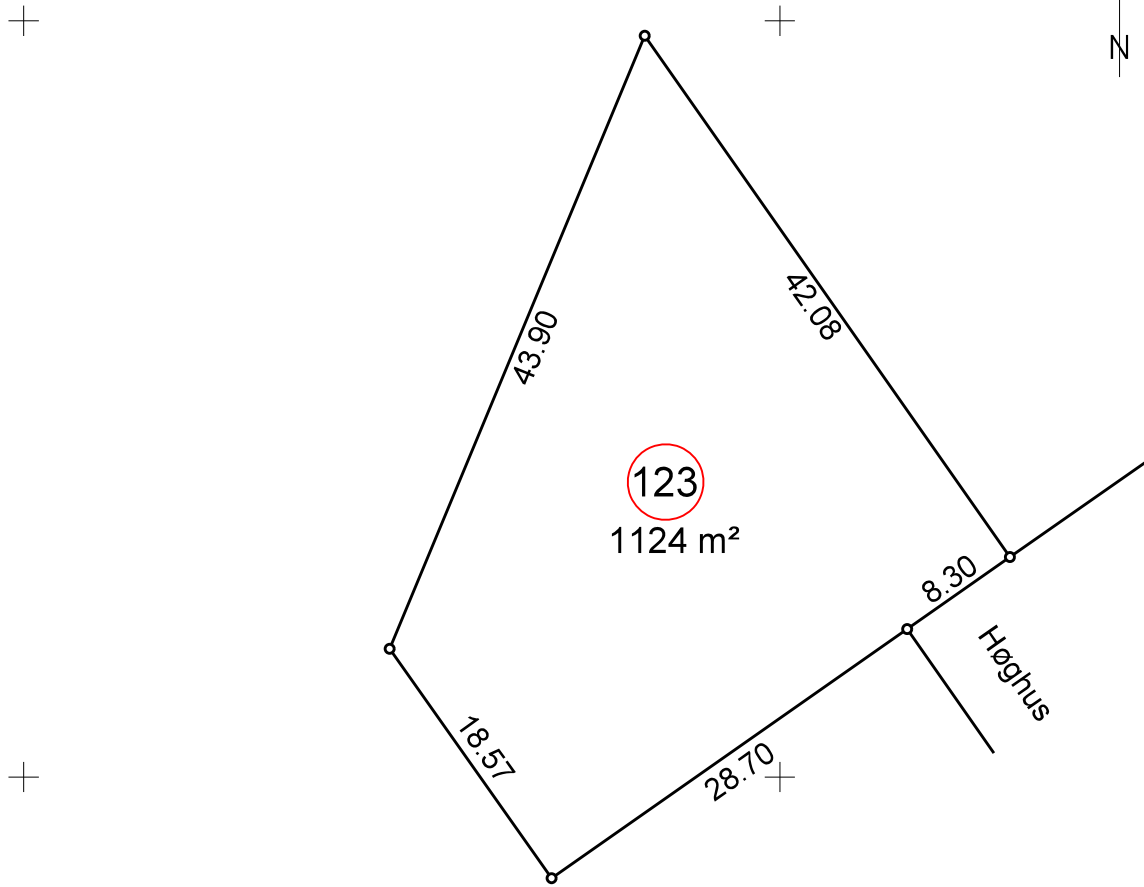

Alle dimensioner er vandrette afstande
 Tegningen er udført som et pdf-dokument
 Ved print af et pdf-dokument kan der forekomme
 skalering af tegningens indhold

Landinspektør • firmaet Bonefeld & Bystrup A/S Strandpromenaden 6 8700 Horsens Tlf. 76 28 60 60 Fax. 76 28 60 61 post@landplan.dk www.bonefeld-bystrup.dk				Parcelkort vedr. Høghus nr. 123 Lokalplan nr. 1113 Odder Kommune	
Fil		Dato		Godkendt	
		Målt			
J nr	Tegn. udg.	Dato	Tegnet	25.11.15	cpe
39043			Kotesystem	Målførhald	1:500
landinspektør					