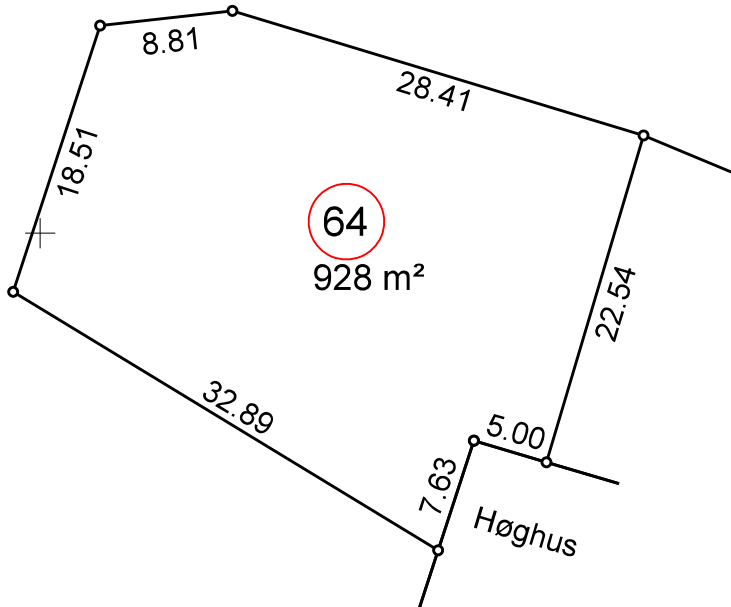

Alle dimensioner er vandrette afstande
 Tegningen er udført som et pdf-dokument
 Ved print af et pdf-dokument kan der forekomme
 skalering af tegningens indhold

Landinspektør • firmaet Bonefeld & Bystrup A/S Strandpromenaden 6 8700 Horsens Tlf. 76 28 60 60 Fax. 76 28 60 61 post@landplan.dk www.bonefeld-bystrup.dk				Parcelkort vedr. Høghus nr. 64 Lokalplan nr. 1128 Odder Kommune	
Fil		Dato		Godkendt	
		Målt			
J nr	Tegn. udg.	Dato	Tegnet	27.11.15	cpe
39043			Kotesystem	Målførhøld	1:500
landinspektør					