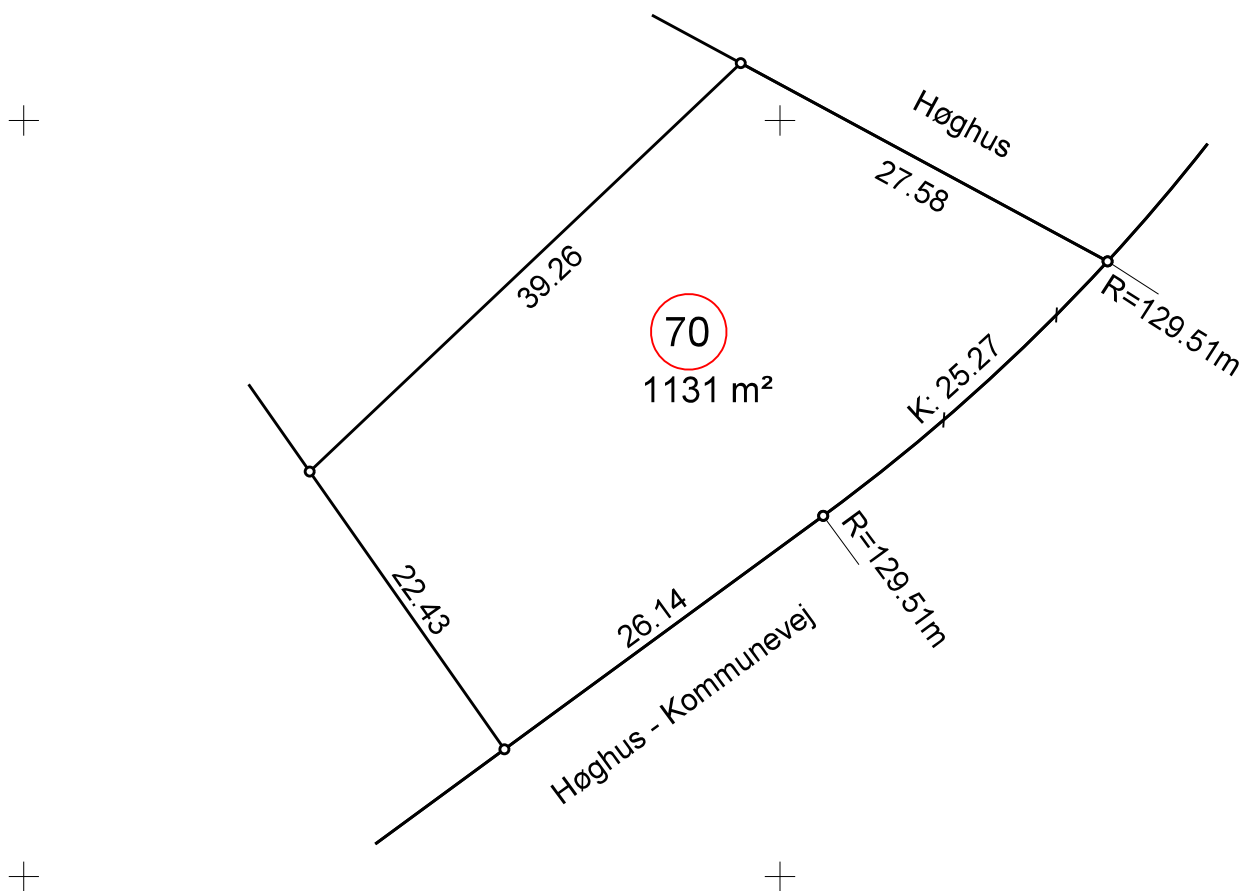

Alle dimensioner er vandrette afstande
 Tegningen er udført som et pdf-dokument
 Ved print af et pdf-dokument kan der forekomme
 skalering af tegningens indhold

Landinspektør • firmaet
Bonefeld & Bystrup A/S
 Strandpromenaden 6 8700 Horsens
 Tlf. 76 28 60 60 Fax. 76 28 60 61
 post@landplan.dk www.bonefeld-bystrup.dk

Parcelkort vedr.
 Høghus nr. 70
 Lokalplan nr. 1128
 Odder Kommune

Fil	Dato		Int.
	Målt	-	-
J nr	Tegn. udg.	Dato	Tegnet
39043			27.11.15
Kotesystem		Målforhold	
		1:500	

Godkendt

landinspektør