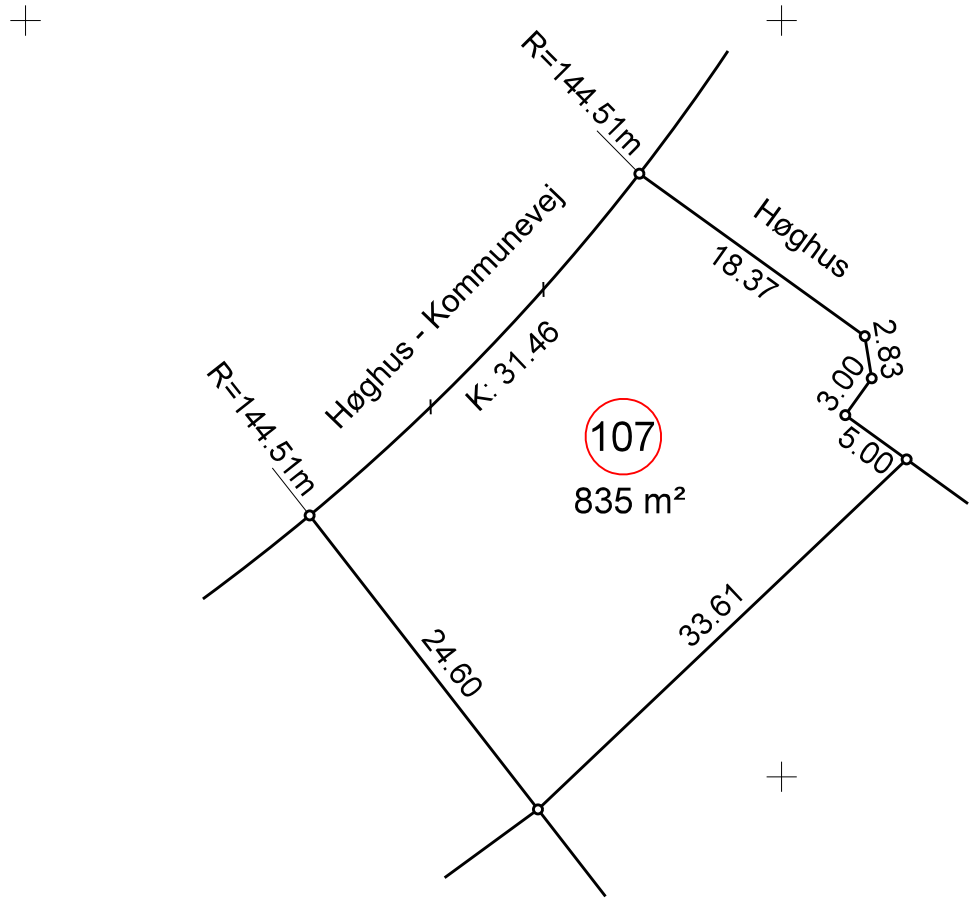

Alle dimensioner er vandrette afstande
 Tegningen er udført som et pdf-dokument
 Ved print af et pdf-dokument kan der forekomme
 skalering af tegningens indhold

Landinspektør • firmaet Bonefeld & Bystrup A/S Strandpromenaden 6 8700 Horsens Tlf. 76 28 60 60 Fax. 76 28 60 61 post@landplan.dk www.bonefeld-bystrup.dk				Parcelkort vedr. Høghus nr. 107 Lokalplan nr. 1113 Odder Kommune	
Fil		Dato		Godkendt	
		Målt -			
J nr	Tegn. udg.	Dato	Tegnet 25.11.15	cpe	
39043			Kotesystem	Målførhald 1:500	
landinspektør					