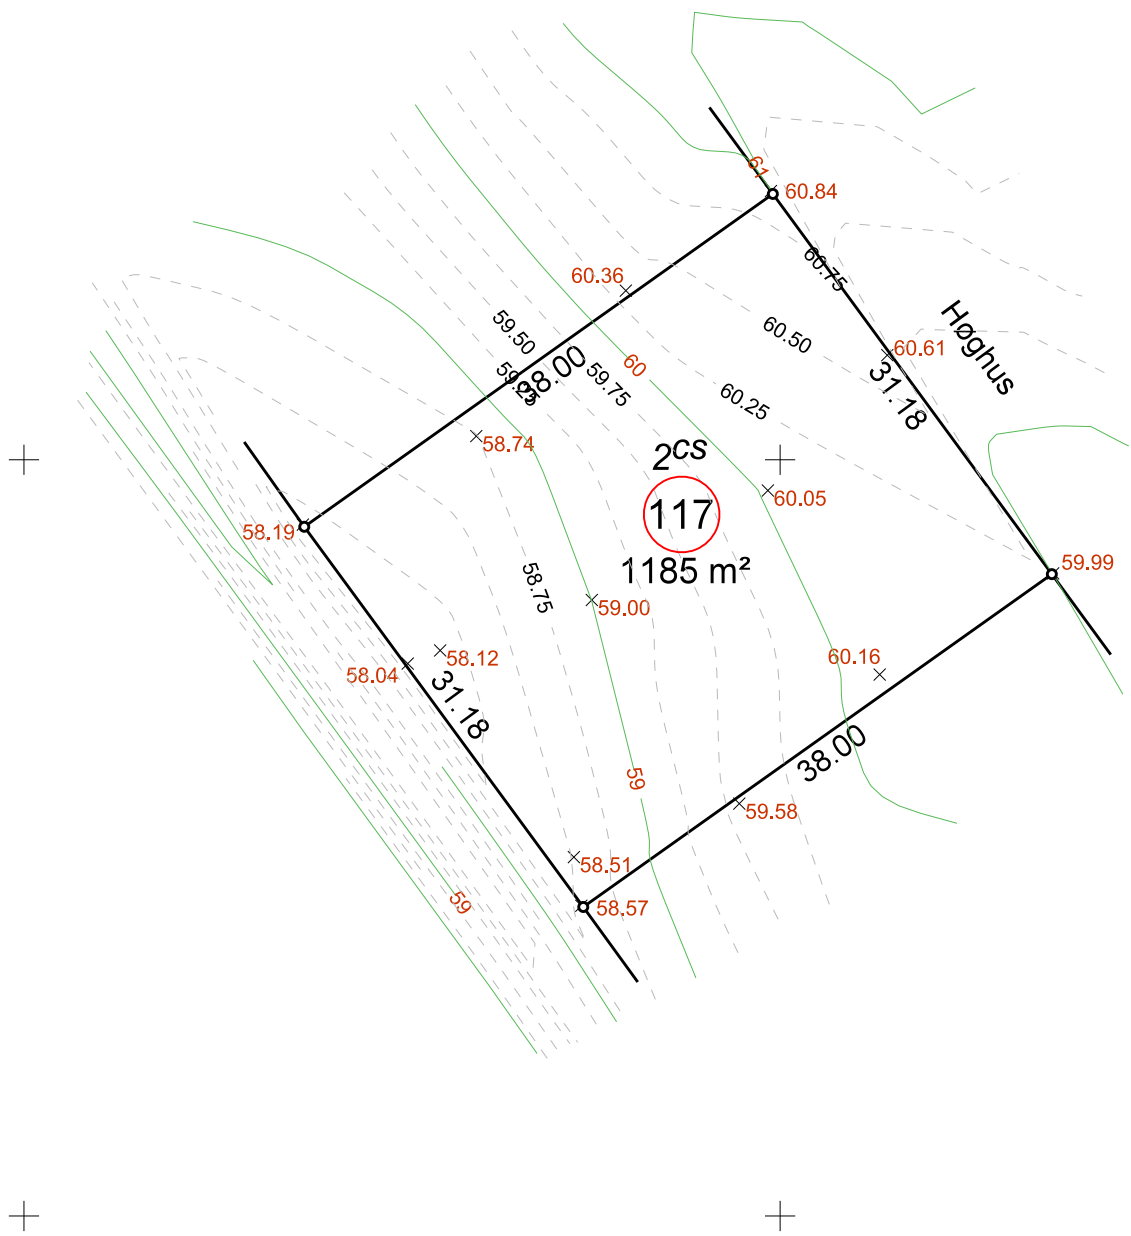

Alle dimensioner er vandrette afstande

+ Tegningen er udført som et pdf-dokument
 Ved print af et pdf-dokument kan der forekomme
 skalering af tegningens indhold

Landinspektør • firmaet
Bonefeld & Bystrup A/S
 Strandpromenaden 6 8700 Horsens
 Tlf. 76 28 60 60 Fax. 76 28 60 61
 post@landplan.dk www.bonefeld-bystrup.dk

Fil	Dato		Init.	Godkendt
	Målt	07.07.16	sst	
J nr	Tegn. udg.	Dato	Tegnet	Kotesystem
39043			13.07.16	
			DVR90	1:500

Kotekort vedr.
 matr.nr. 2-cs, Snærild By, Odder
 Høghus 117, 8300 Odder
 Odder Kommune