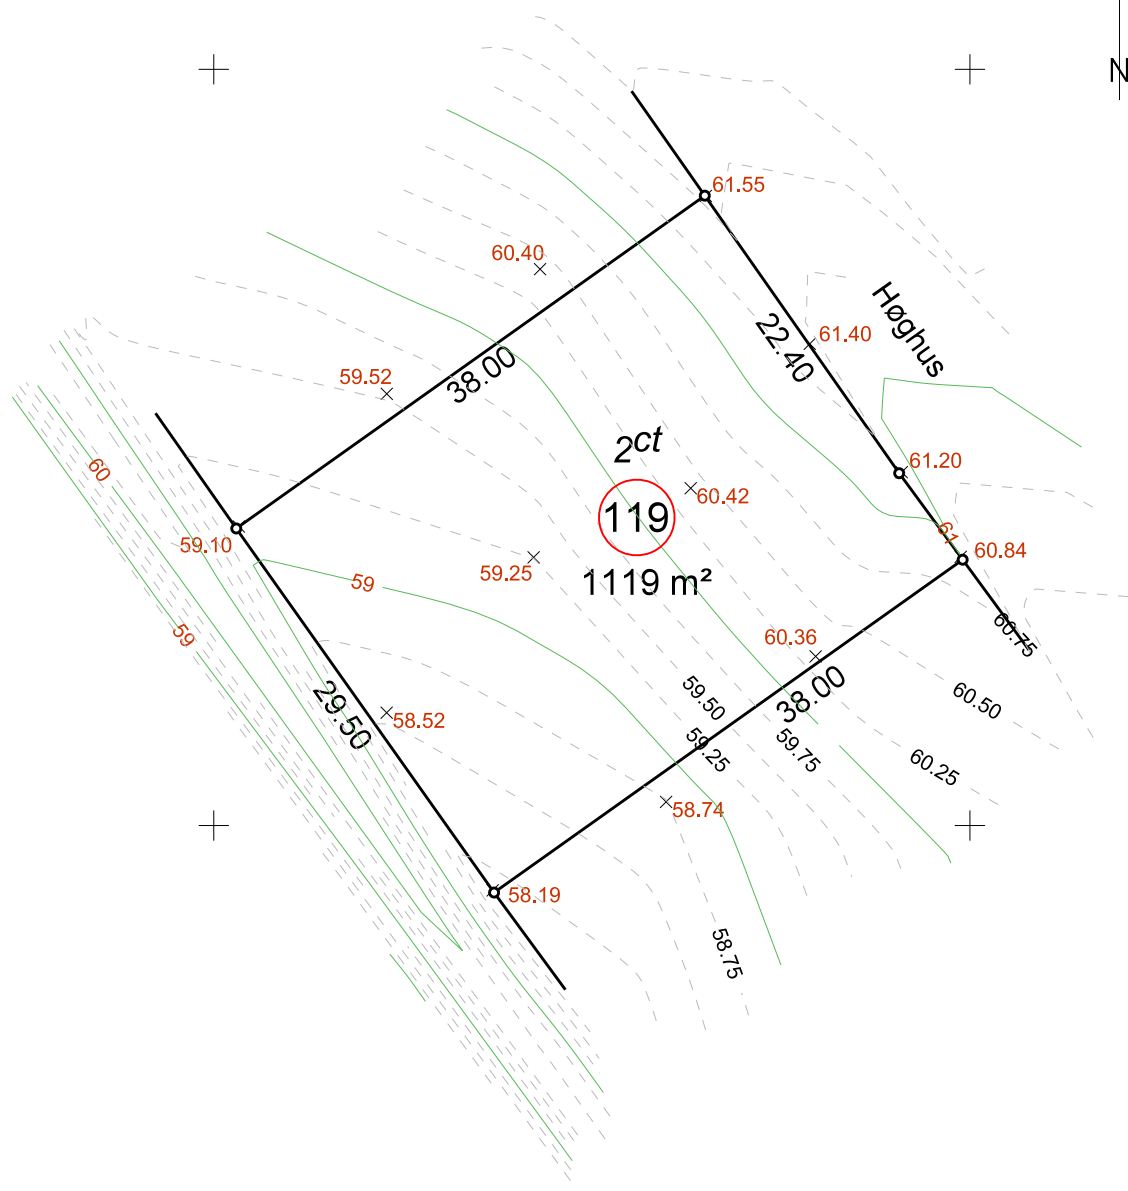

Alle dimensioner er vandrette afstande  
 Tegningen er udført som et pdf-dokument  
 Ved print af et pdf-dokument kan der forekomme  
 skalering af tegningens indhold

Landinspektør • firmaet <b>Bonefeld &amp; Bystrup A/S</b> Strandpromenaden 6 8700 Horsens Tlf. 76 28 60 60 Fax. 76 28 60 61 post@landplan.dk www.bonefeld-bystrup.dk				Kotekort vedr. matr.nr. 2-ct, Snærild By, Odder Høghus 119, 8300 Odder Odder Kommune	
Fil		Dato		Godkendt	
		Målt	07.07.16	sst	
J nr		Tegn, udg.		Dato	
39043				13.07.16	
		Kotesystem		Målforhold	
		DVR90		1:500	
landinspektør					