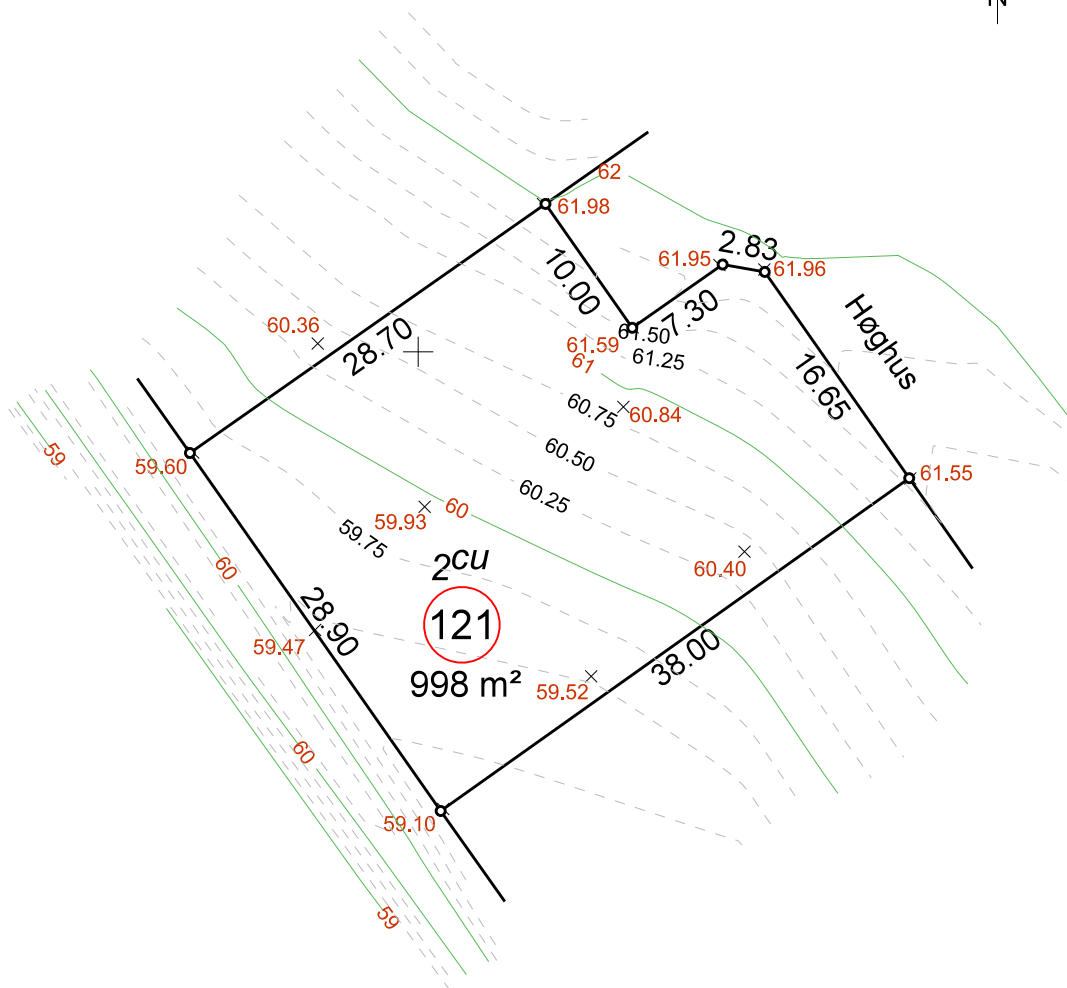

Alle dimensioner er vandrette afstande
 Tegningen er udført som et pdf-dokument
 Ved print af et pdf-dokument kan der forekomme
 skalering af tegningens indhold

Landinspektør • firmaet
Bonefeld & Bystrup A/S
 Strandpromenaden 6 8700 Horsens
 Tlf. 76 28 60 60 Fax. 76 28 60 61
 post@landplan.dk www.bonefeld-bystrup.dk

Kotekort vedr.
 matr.nr. 2-cu, Snærild By, Odder
 Høghus 121, 8300 Odder
 Odder Kommune

Fil	Dato		Init.
	Målt	07.07.16	sst
J nr	Tegn. udg.	Dato	Tegnet
39043			13.07.16
Kotesystem		Målforhold	
DVR90		1:500	