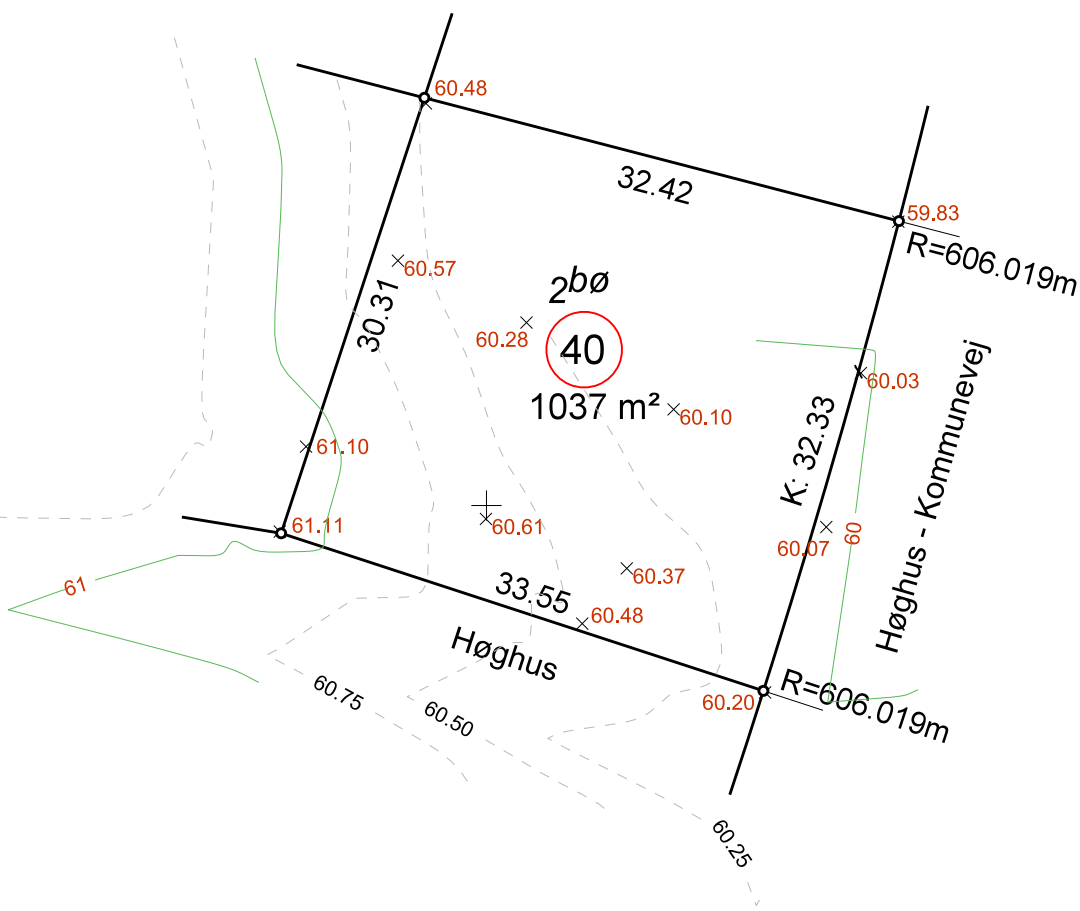

Alle dimensioner er vandrette afstande  
 Tegningen er udført som et pdf-dokument  
 Ved print af et pdf-dokument kan der forekomme  
 skalering af tegningens indhold

Landinspektør • firmaet  
**Bonefeld & Bystrup A/S**  
 Strandpromenaden 6 8700 Horsens  
 Tlf. 76 28 60 60 Fax. 76 28 60 61  
 post@landplan.dk www.bonefeld-bystrup.dk

**Kotekort vedr.**  
 matr.nr. 2-bø, Snærild By, Odder  
 Høghus 40, 8300 Odder  
 Odder Kommune

Fil	Dato		Init.
	Målt	07.07.16	sst
J nr	Tegn. udg.	Dato	Tegnet
39043			13.07.16
Kotesystem		Målforhold	
DVR90		1:500	