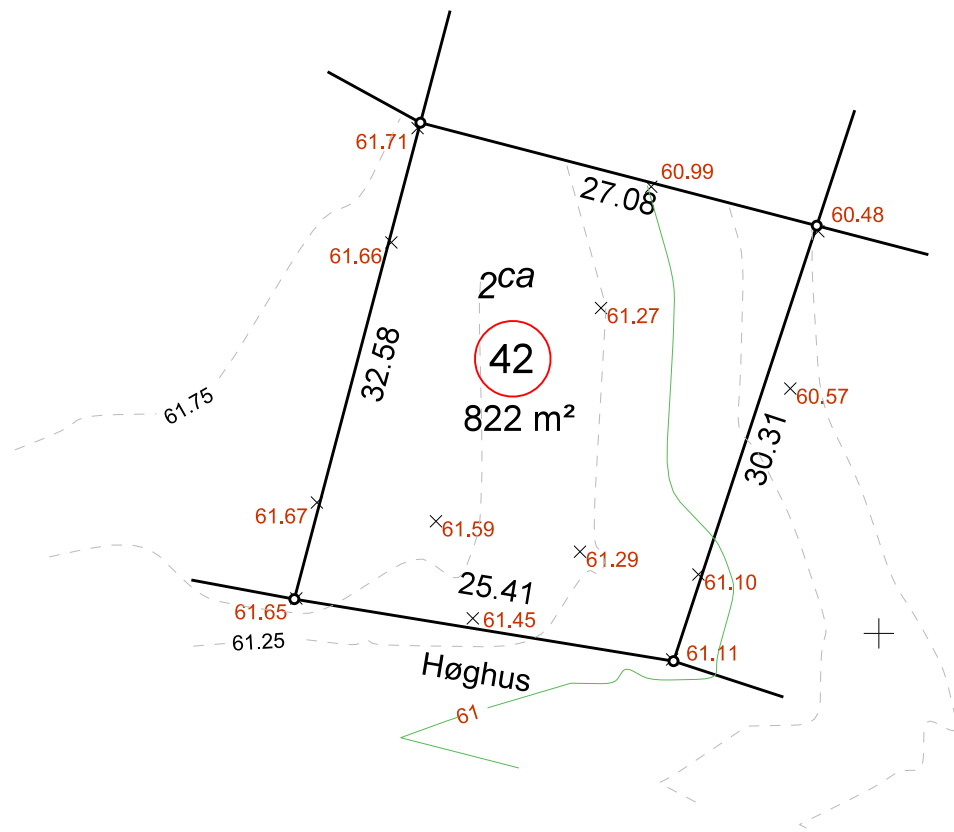

Alle dimensioner er vandrette afstande
 Tegningen er udført som et pdf-dokument
 Ved print af et pdf-dokument kan der forekomme
 skalering af tegningens indhold

Landinspektør • firmaet
Bonefeld & Bystrup A/S
 Strandpromenaden 6 8700 Horsens
 Tlf. 76 28 60 60 Fax. 76 28 60 61
 post@landplan.dk www.bonefeld-bystrup.dk

Fil	Dato		Init.
	Målt	07.07.16	sst
J nr 39043	Tegn. udg.	Dato	Tegnet
			13.07.16
Kotesystem		Målforhold	
DVR90		1:500	

Kotekort vedr.
 matr.nr. 2-ca, Snærild By, Odder
 Høghus 42, 8300 Odder
 Odder Kommune