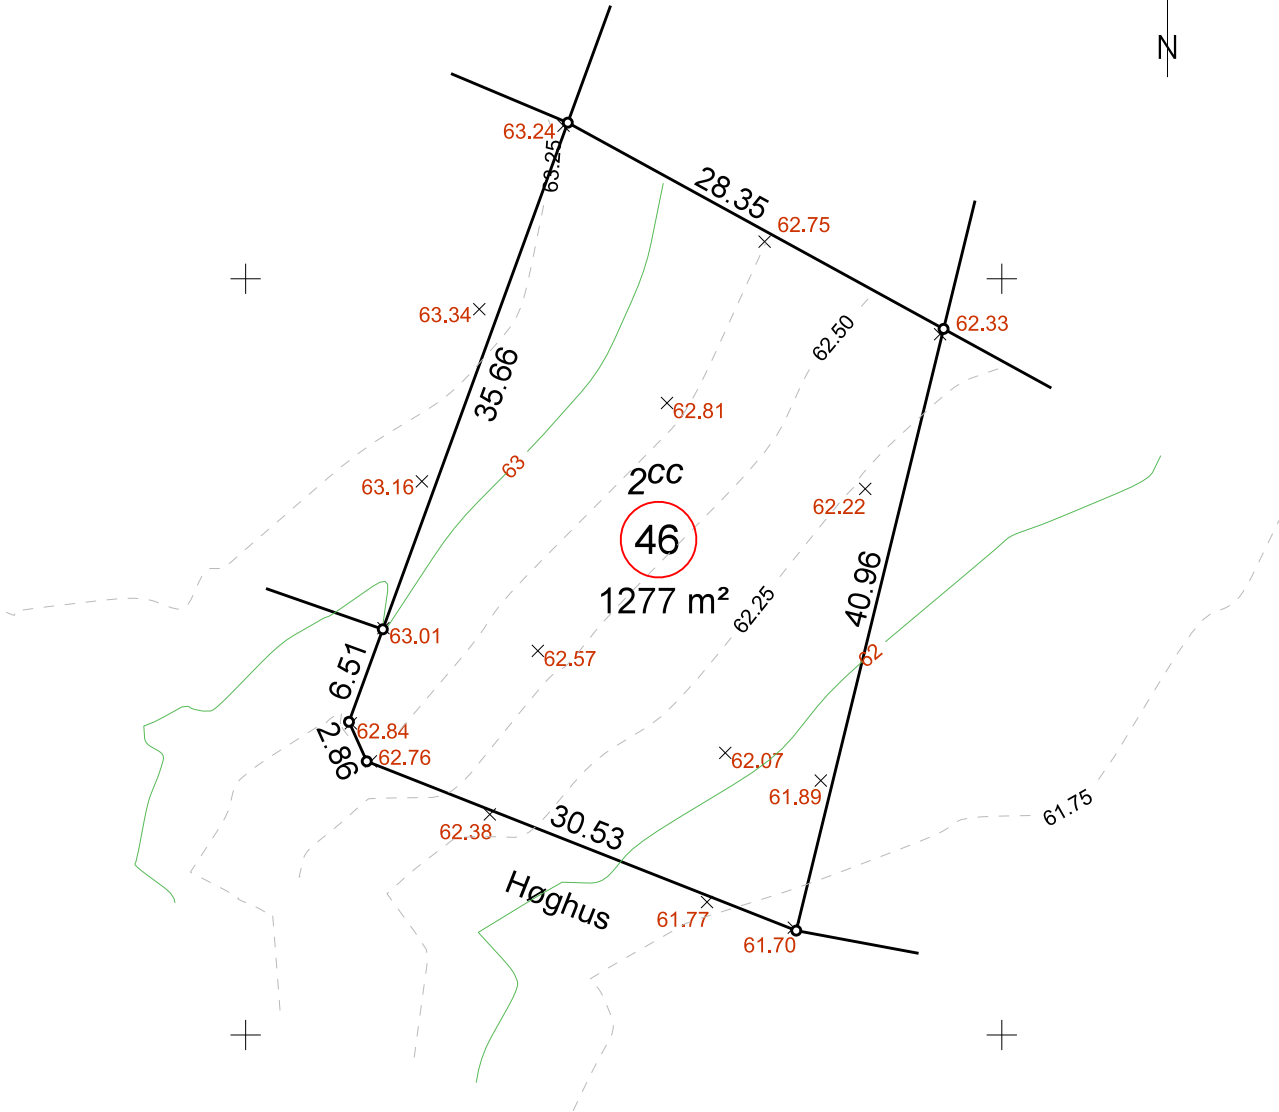

Alle dimensioner er vandrette afstande
 Tegningen er udført som et pdf-dokument
 Ved print af et pdf-dokument kan der forekomme
 skalering af tegningens indhold

Landinspektør • firmaet
Bonefeld & Bystrup A/S
 Strandpromenaden 6 8700 Horsens
 Tlf. 76 28 60 60 Fax. 76 28 60 61
 post@landplan.dk www.bonefeld-bystrup.dk

Kotekort vedr.
 matr.nr. 2-cc, Snærild By, Odder
 Høghus 46, 8300 Odder
 Odder Kommune

Fil	Dato		Init.
	Målt	07.07.16	sst
J nr 39043	Tegn. udg.	Dato	Tegnet
			13.07.16
Kotesystem		Målforhold	
DVR90		1:500	