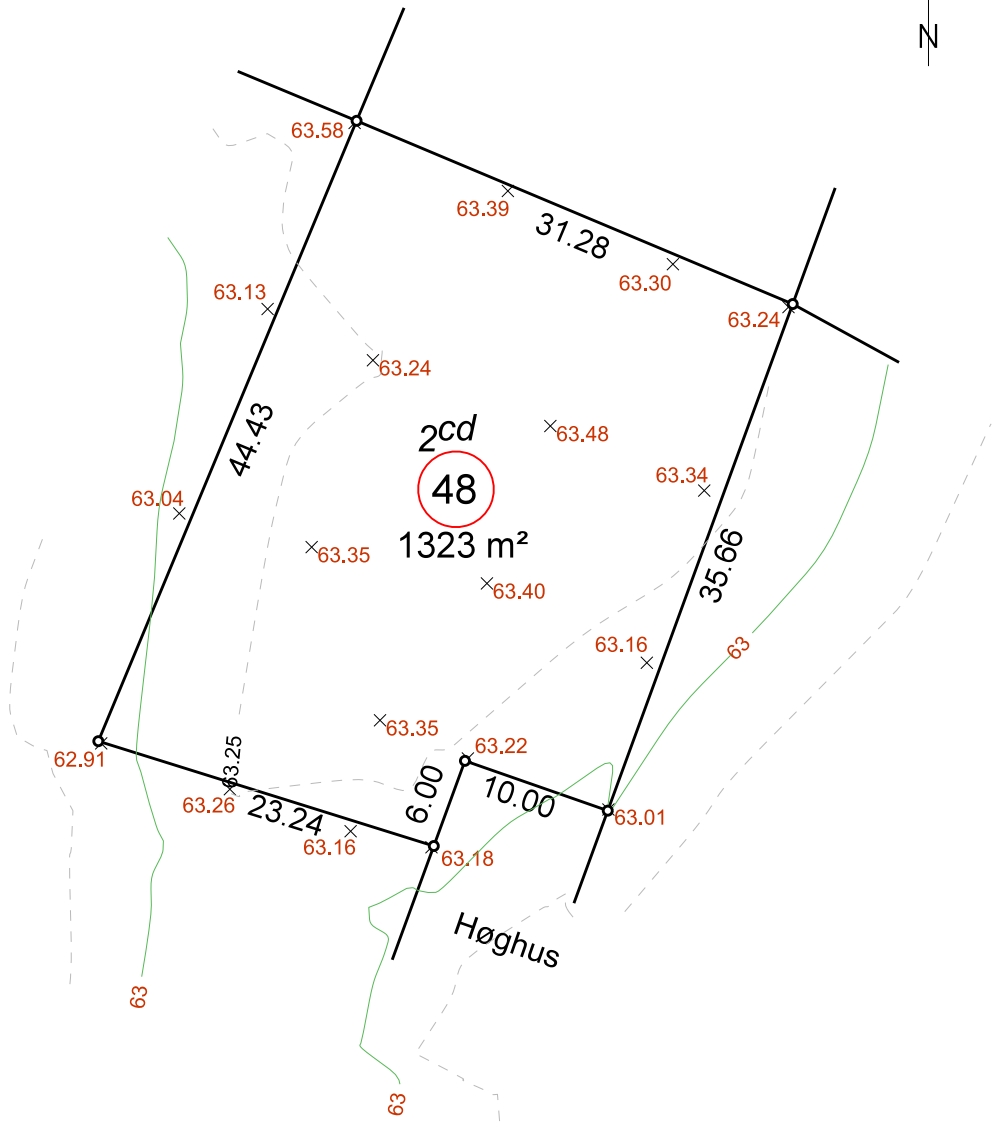

Alle dimensioner er vandrette afstande
 Tegningen er udført som et pdf-dokument
 Ved print af et pdf-dokument kan der forekomme
 skalering af tegningens indhold

Landinspektør • firmaet Bonefeld & Bystrup A/S Strandpromenaden 6 8700 Horsens Tlf. 76 28 60 60 Fax. 76 28 60 61 post@landplan.dk www.bonefeld-bystrup.dk				Kotekort vedr. matr.nr. 2-cd, Snærild By, Odder Høghus 48, 8300 Odder Odder Kommune	
Fil		Dato		Godkendt	
		Målt 07.07.16		sst	
J nr 39043		Tegn, udg.		Tegnet 13.07.16	
Dato		Kotesystem DVR90		Målforhold 1:500	
landinspektør					