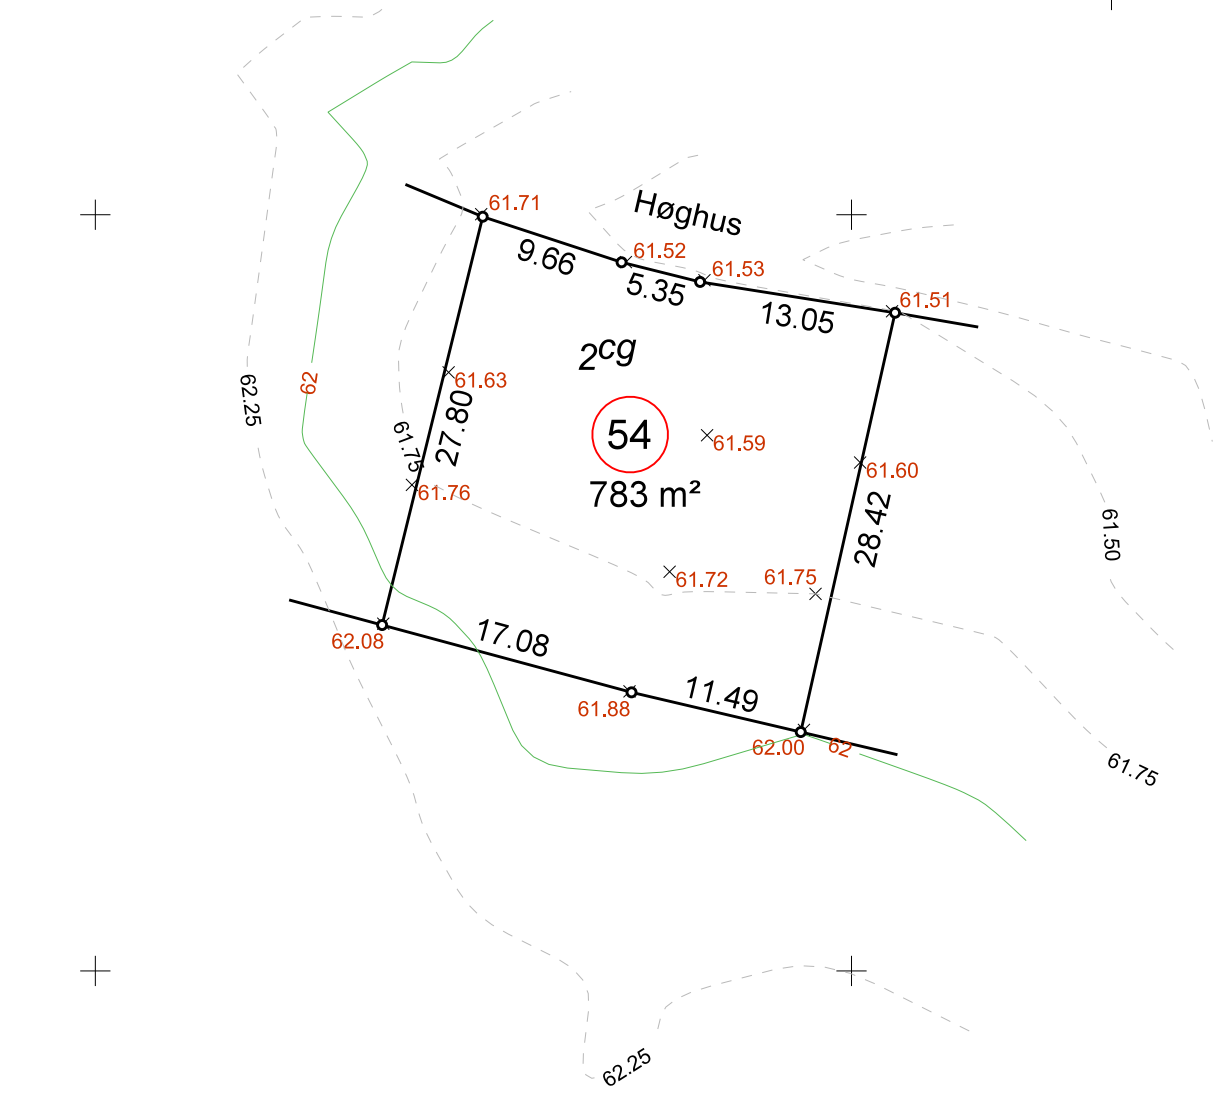

Alle dimensioner er vandrette afstande  
 Tegningen er udført som et pdf-dokument  
 Ved print af et pdf-dokument kan der forekomme  
 skalering af tegningens indhold

Landinspektør • firmaet  
**Bonefeld & Bystrup A/S**  
 Strandpromenaden 6 8700 Horsens  
 Tlf. 76 28 60 60 Fax. 76 28 60 61  
 post@landplan.dk www.bonefeld-bystrup.dk

**Kotekort vedr.**  
 matr.nr. 2-cg, Snærild By, Odder  
 Høghus 54, 8300 Odder  
 Odder Kommune

Fil	Dato		Init.
	Målt	07.07.16	sst
J nr	Tegn. udg.	Dato	Tegnet
39043			13.07.16
Kotesystem		Målforhold	
DVR90		1:500	