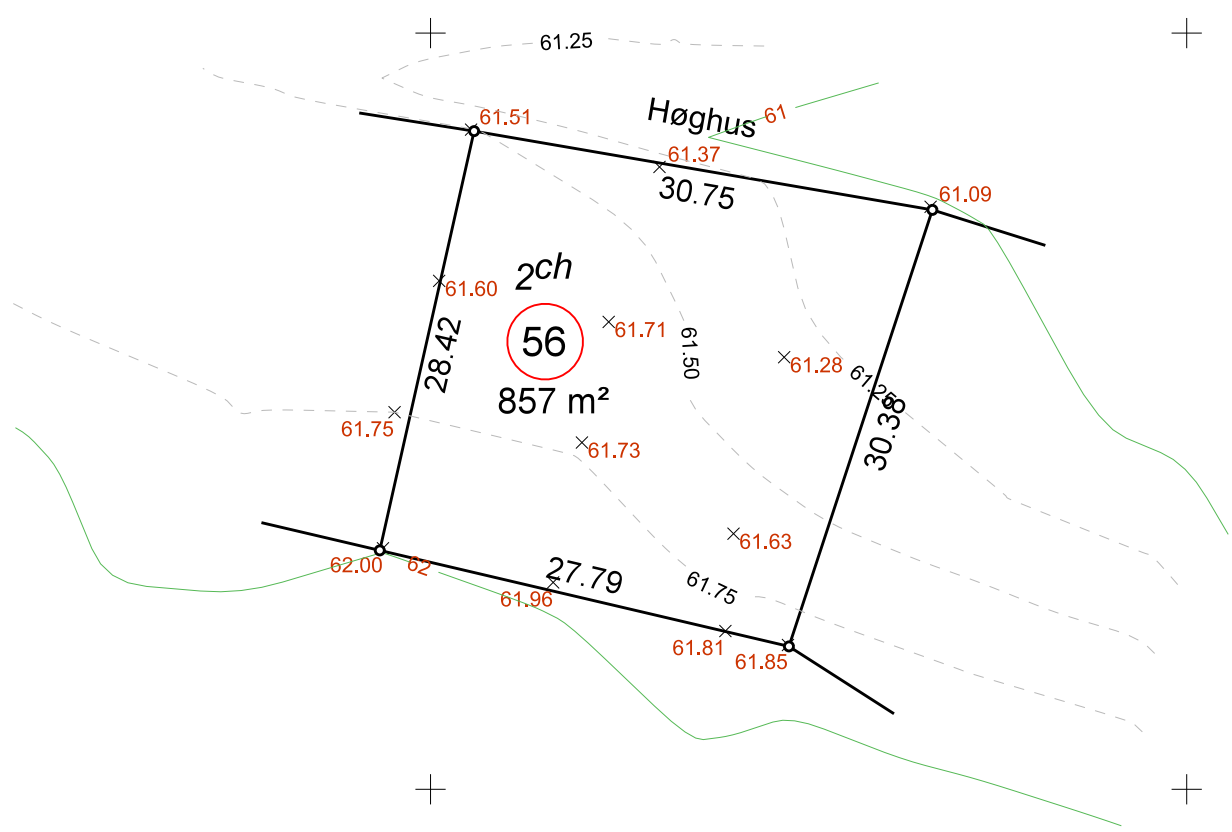

Alle dimensioner er vandrette afstande
 Tegningen er udført som et pdf-dokument
 Ved print af et pdf-dokument kan der forekomme
 skalering af tegningens indhold

Landinspektør • firmaet
Bonefeld & Bystrup A/S
 Strandpromenaden 6 8700 Horsens
 Tlf. 76 28 60 60 Fax. 76 28 60 61
 post@landplan.dk www.bonefeld-bystrup.dk

Kotekort vedr.
 matr.nr. 2-ch, Snærild By, Odder
 Høghus 56, 8300 Odder
 Odder Kommune

Fil	Dato		Init.
	Målt	07.07.16	sst
J nr	Tegn. udg.	Dato	Tegnet
39043			13.07.16
Kotesystem		Målforhold	
DVR90		1:500	