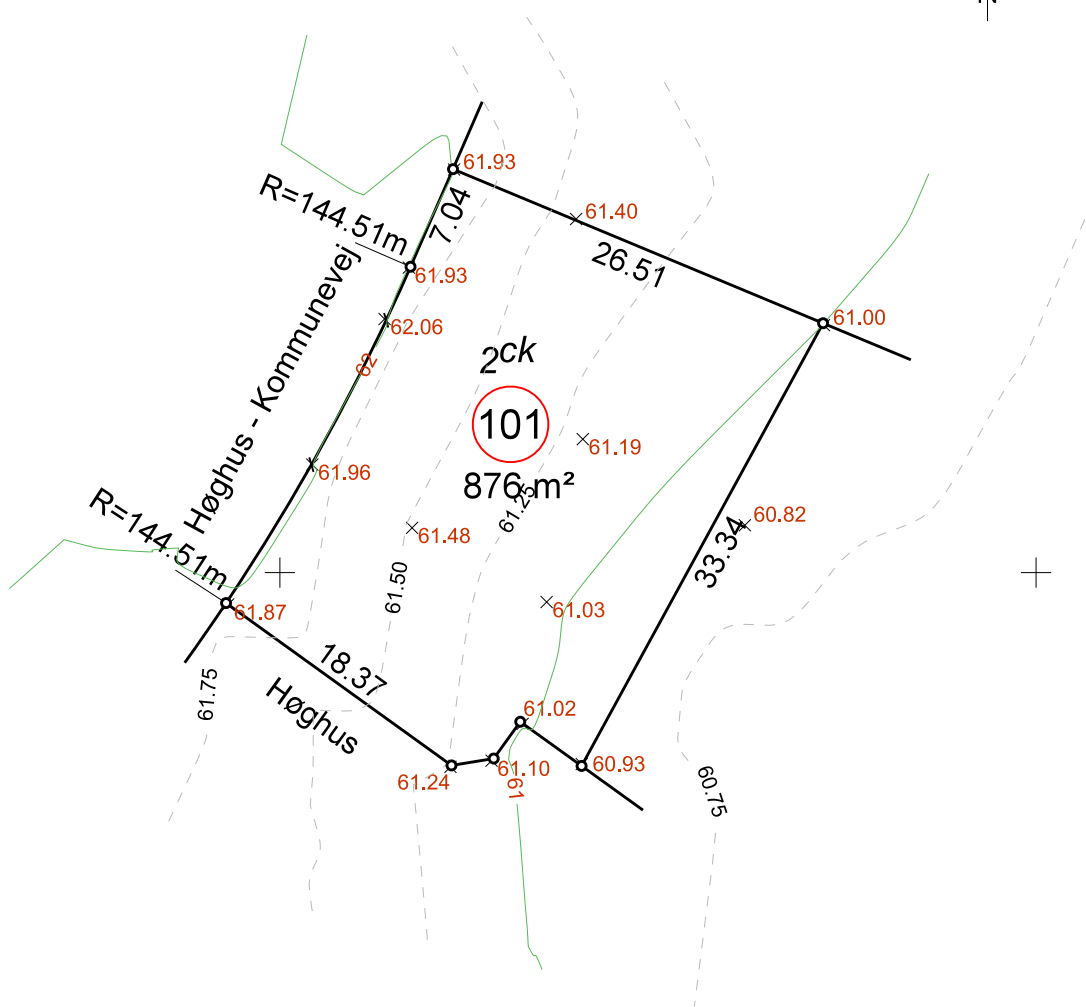

Alle dimensioner er vandrette afstande
 Tegningen er udført som et pdf-dokument
 Ved print af et pdf-dokument kan der forekomme
 skalering af tegningens indhold

Landinspektør • firmaet
Bonefeld & Bystrup A/S
 Strandpromenaden 6 8700 Horsens
 Tlf. 76 28 60 60 Fax. 76 28 60 61
 post@landplan.dk www.bonefeld-bystrup.dk

Kotekort vedr.
 matr.nr. 2-ck, Snærild By, Odder
 Høghus 101, 8300 Odder
 Odder Kommune

Fil	Dato		Init.
	Målt	29.06.16	sst
J nr	Tegn. udg.	Dato	Tegnet
39043			08.07.16
Kotesystem		Målforhold	
DVR90		1:500	