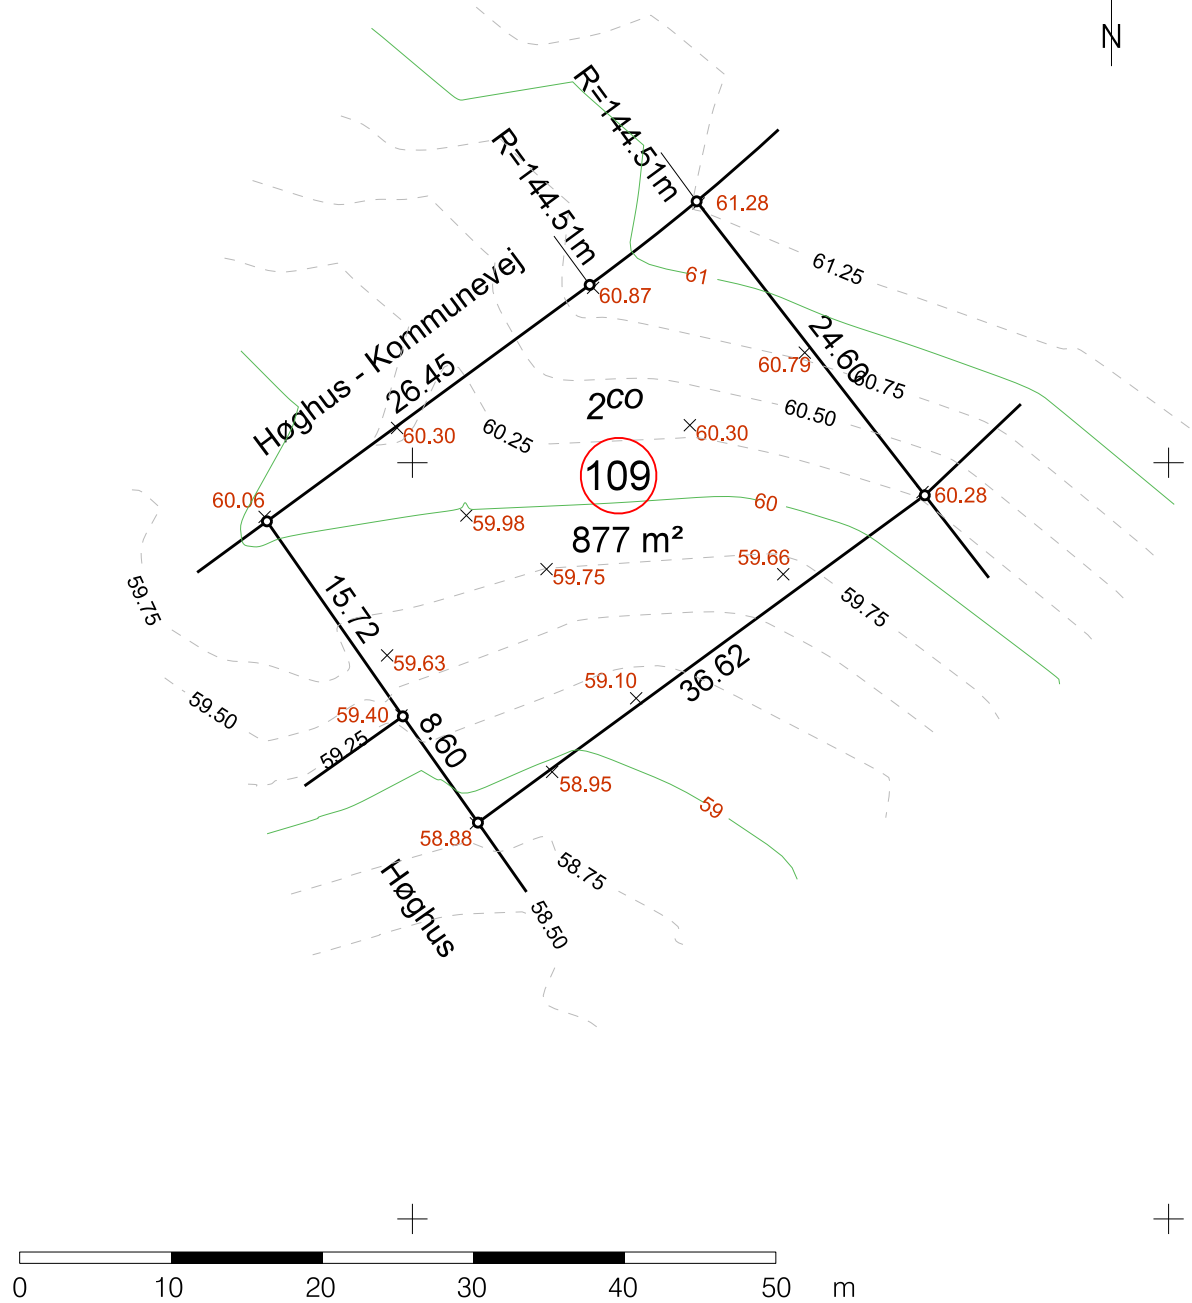

Alle dimensioner er vandrette afstande  
 Tegningen er udført som et pdf-dokument  
 Ved print af et pdf-dokument kan der forekomme  
 skalering af tegningens indhold

Landinspektør • firmaet  
**Bonefeld & Bystrup A/S**  
 Strandpromenaden 6 8700 Horsens  
 Tlf. 76 28 60 60 Fax. 76 28 60 61  
 post@landplan.dk www.bonefeld-bystrup.dk

**Kotekort vedr.**  
 matr.nr. 2-co, Snærild By, Odder  
 Høghus 109, 8300 Odder  
 Odder Kommune

Fil	Dato		Init.
	Målt	07.07.16	sst
J nr	Tegn. udg.	Dato	Tegnet
39043			13.07.16
Kotesystem		Målforhold	
DVR90		1:500	