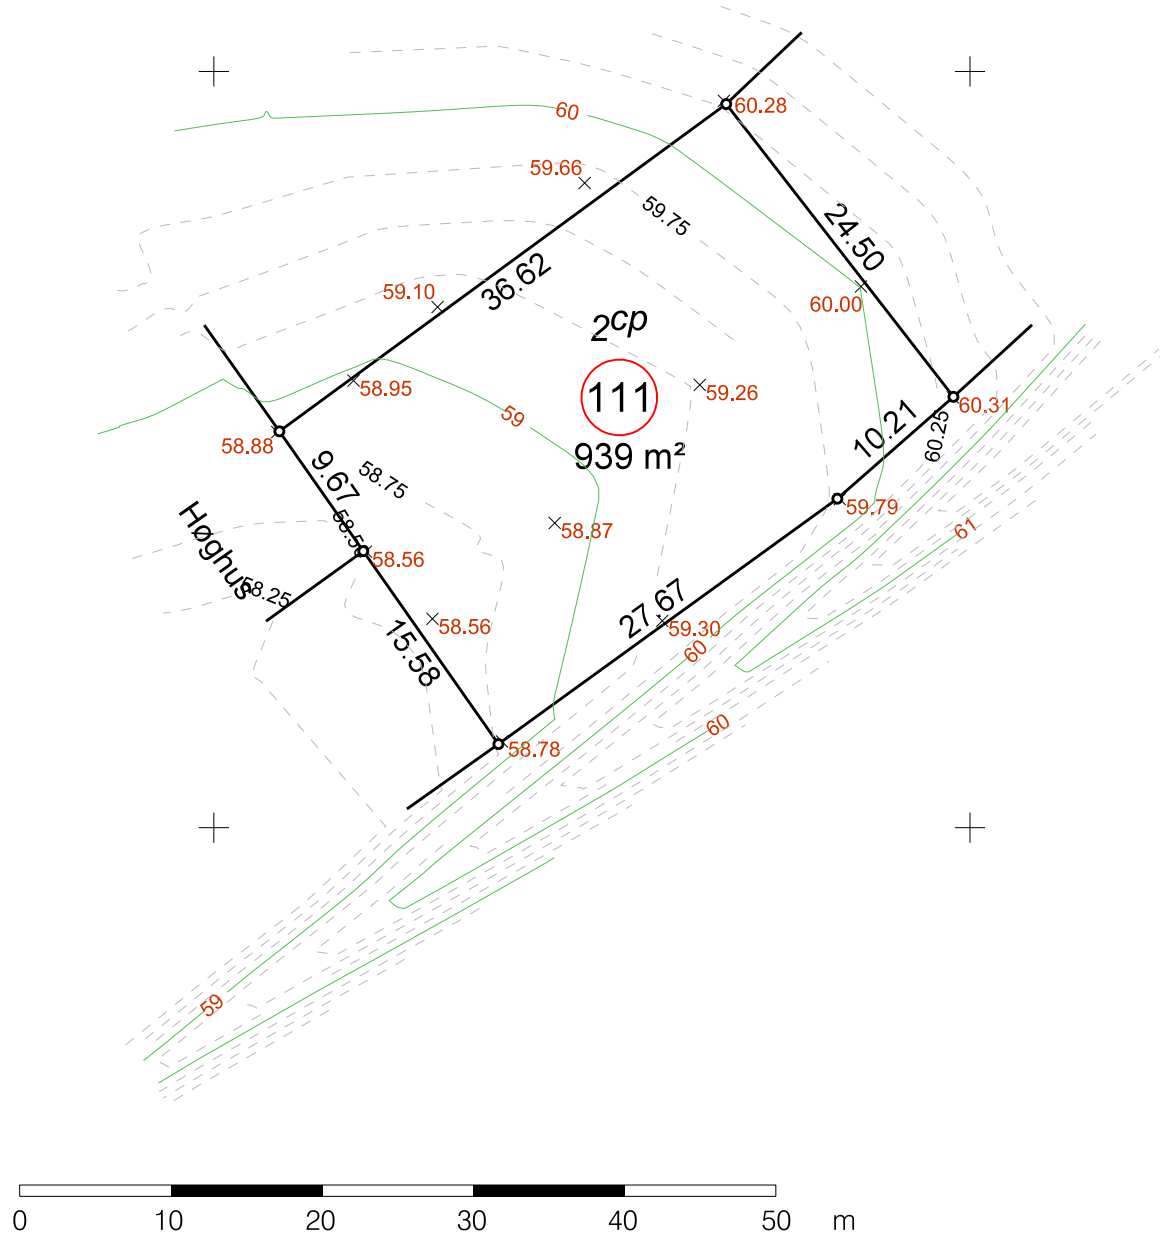

Alle dimensioner er vandrette afstande  
 Tegningen er udført som et pdf-dokument  
 Ved print af et pdf-dokument kan der forekomme  
 skalering af tegningens indhold

Landinspektør • firmaet <b>Bonefeld &amp; Bystrup A/S</b> Strandpromenaden 6 8700 Horsens Tlf. 76 28 60 60 Fax. 76 28 60 61 post@landplan.dk www.bonefeld-bystrup.dk				Kotekort vedr. matr.nr. 2-cp, Snæroid By, Odder Høghus 111, 8300 Odder Odder Kommune	
Fil		Dato		Godkendt	
		Målt 07.07.16		sst	
J nr 39043		Tegn. udg.		Tegnet 13.07.16	
Dato		Kotesystem DVR90		Målforhold 1:500	
landinspektør					