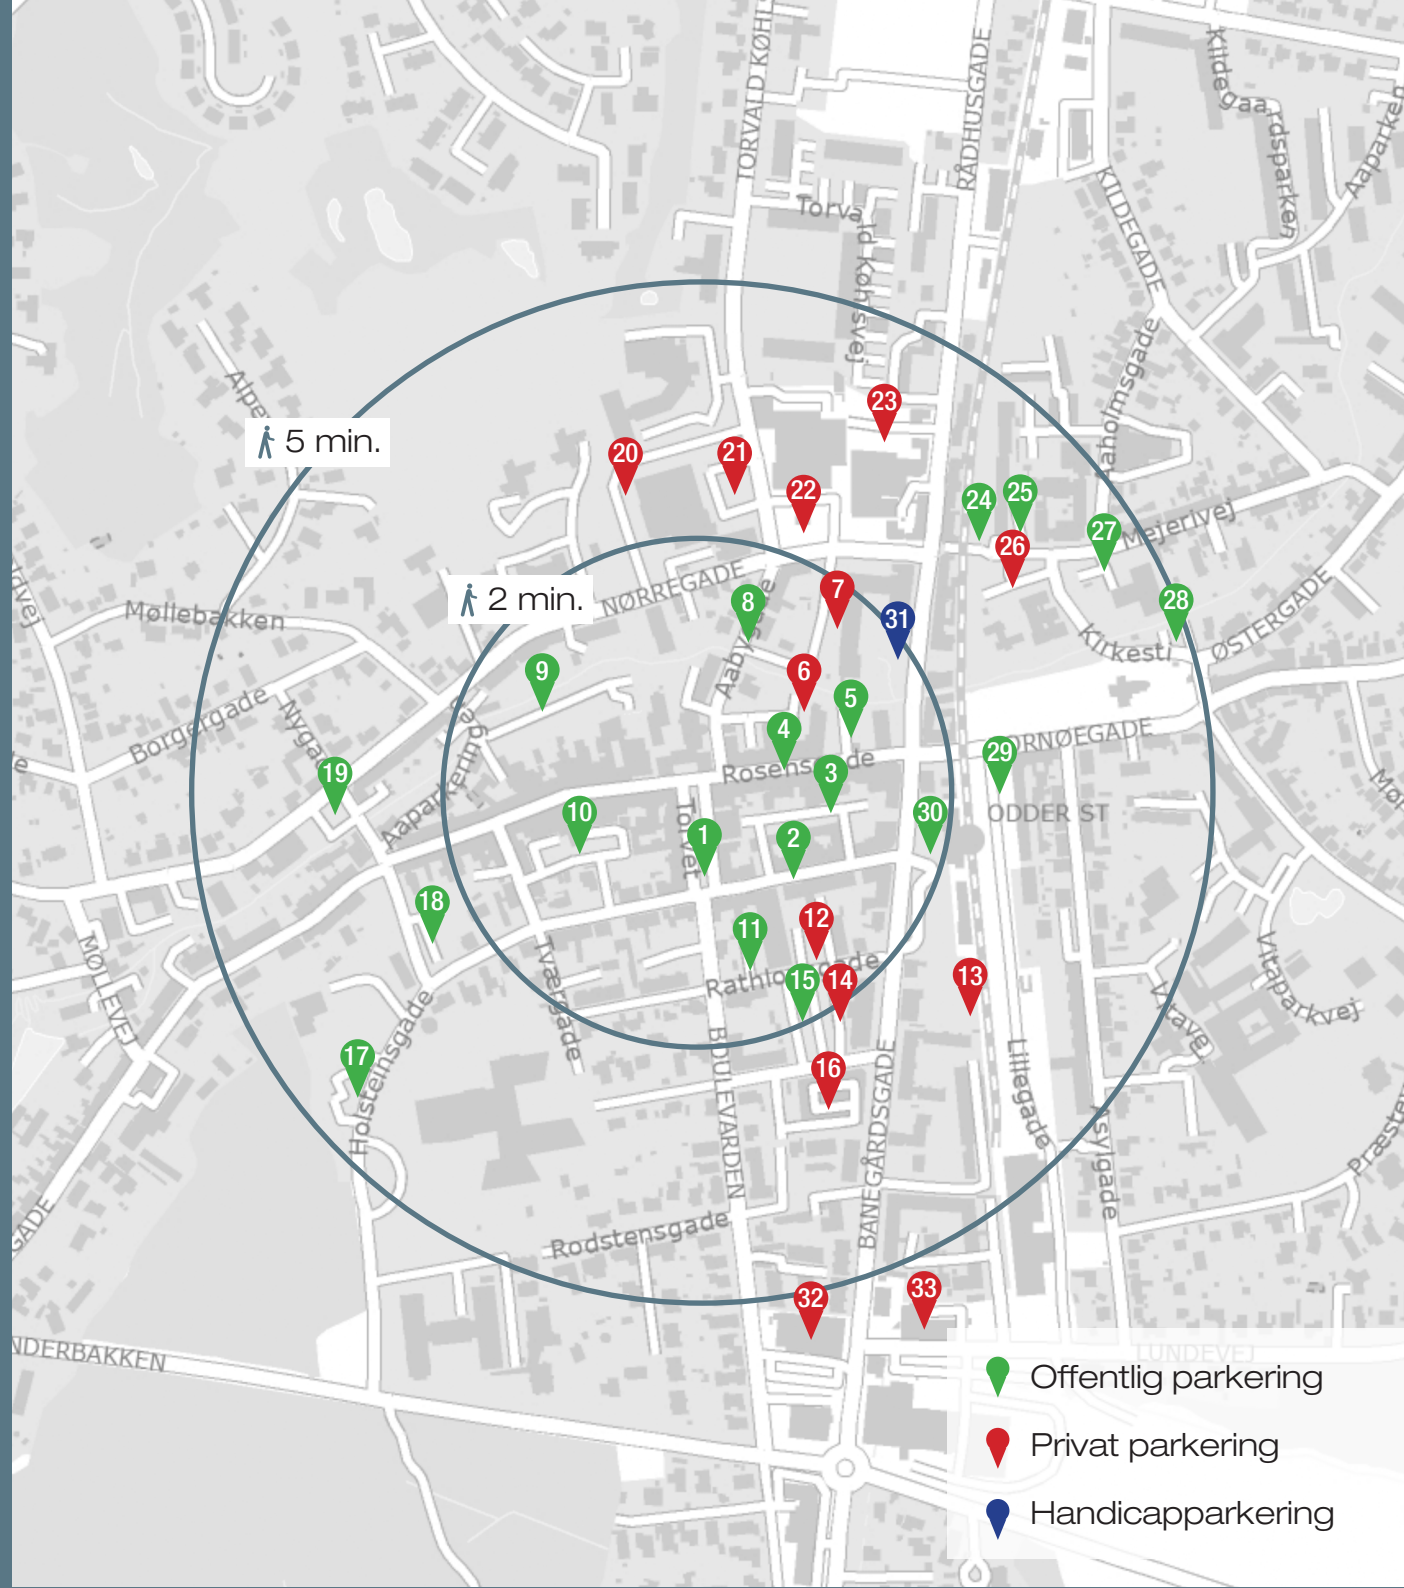

# Parkering i Odder bymidte

Odder  
Kommune

Nr.	Placering	Antal pladser
1	Torvet	26 + 1HP
2	Holsteinsgade	11
3	Centrumpladsen	50 + 1HP
4	Rosengade	16
5	Polittorvet	10 + 1HP
6	Apotekergården	25 + 3HP
7	Rådhusparkering	67 + 2HP
8	Åbygade	10
9	Åparkeringen	86 + 1HP
10	Dommerpladsen	52
11	Rathlousgade - Boulevarden	21
12	Rathlousgade nord	15
13	Grusparkering Pakhuset	48
14	ALDI	30
15	Rathlousgade - Gersdorffsgade	69 + 3HP
16	Fitness World	102
17	Restaurant Skovbakken	12
18	Raupachsgade	13
19	Nygade - Nørregade	20
20	Kvickly kundeparkering	124
21	Løvbjerg	63 + 2HP
22	Kvickly torv	91 + 3HP
23	Netto	59
24	Ålykkecentret - Mejerivej	12
25	Ålykkecentret indgang	15 + 3HP
26	Kirkecentret	38
27	Biblioteket	22
28	Odder Sognekirke	23
29	Lillegade	64
30	Odder Station	7
31	Rådhus	1 HP
32	Lidl	67
33	Fakta	40

- Offentlig parkering
- Privat parkering
- Handicapparkering